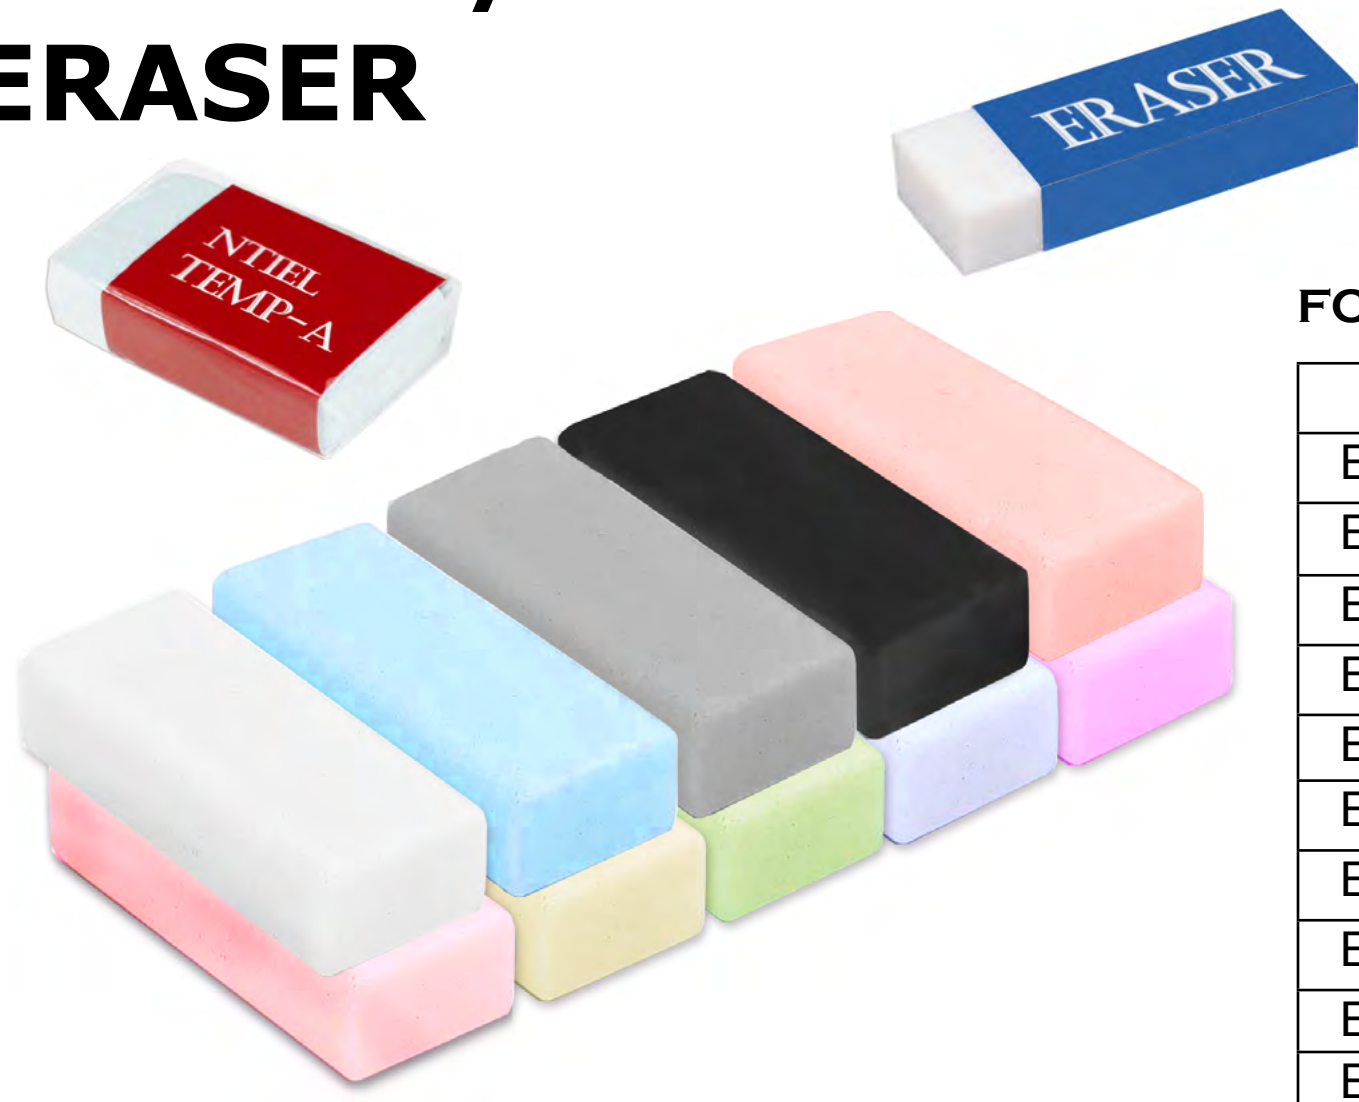

PLASTIC/TPR ERASER

COLOR ASSORTMENT

FOR SOFT GRAPHITE PENCILS AND CHARCOAL LEAD

ART NO	SIZE (MM)	SOFT	EXTRA SOFT	SUPER SOFT
EPK-621812	62x18x12			
EPK-582110	58x21x10			
EPK-562110	52x21x10			
EPK-422110	42x21x10			
EPK-401510	40x15x10			
EPK-401811	40x18x11			
EPK-402111	40x21x11			
EPK-282813	28x28x13			
EPK-252513	25x25x13			
EPK-341710	34x17x10			

ERASERS FOR GRAPHITE PENCILS

COLOR ASSORTMENT

ART NO	SIZE (MM)	SOFT	EXTRA SOFT	SUPER SOFT
SEPK-70458	70x45x8			
SEPK-58408	58x40x8			
SEPK-50388	50x38x8			
SEPK-484810	48x48x10			
SEPK-403010	40x30x10			
SEPK-383820	38x38x20			
SEPK-35327	35x32x7			
SEPK-50287	50x28x7			
SEPK-30208	30x20x8			
SEPK-30207	30x20x7			
SEPK-341710	34x17x10			
SEPK-251510	25x15x10			

ERASERS FOR GRAPHITE - COLOR PENCILS AND INK

ART NO	SIZE (MM)	SOFT	EXTRA SOFT	SUPER SOFT
WEPK-65208	65x20x8			
WEPK-56209	56x20x9			
WEPK-571610	57x16x10			
WEPK-42148	42x14x8			
WEPK-35138	35x13x8			
WEPK-32117	32x11x7			